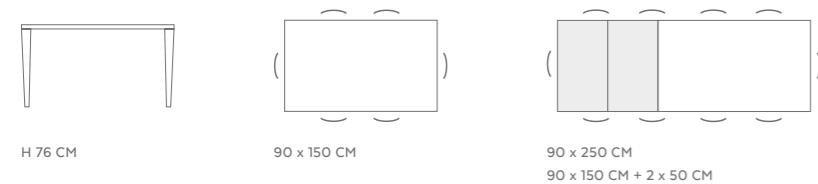

H 76 CM

90 x 150 CM

90 x 250 CM
90 x 150 CM + 2 x 50 CM