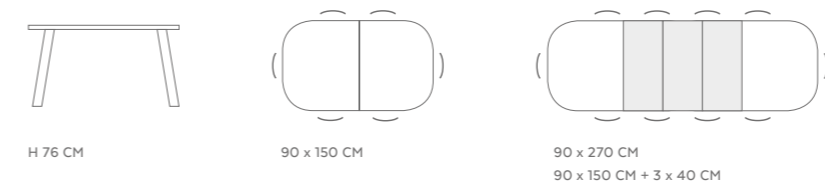

H 76 CM

90 x 150 CM

90 x 270 CM
90 x 150 CM + 3 x 40 CM