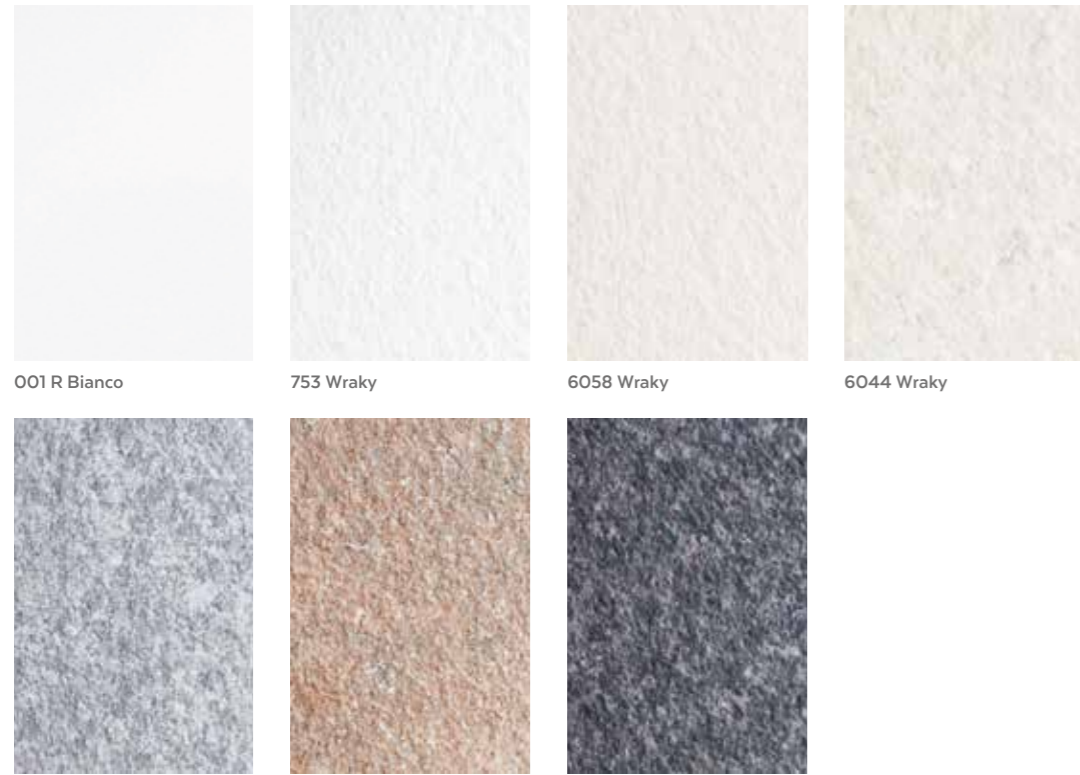

FINITURE ELEMENTI LINEARI - SCHIENALI / TOP

FINITURE LAMINATO BORDO ABS | ABS EDGE LAMINATE FINISHES

001 R Bianco   753 Wraky   6058 Wraky   6044 Wraky
6050 Wraky   6056 Wraky   6054 Wraky