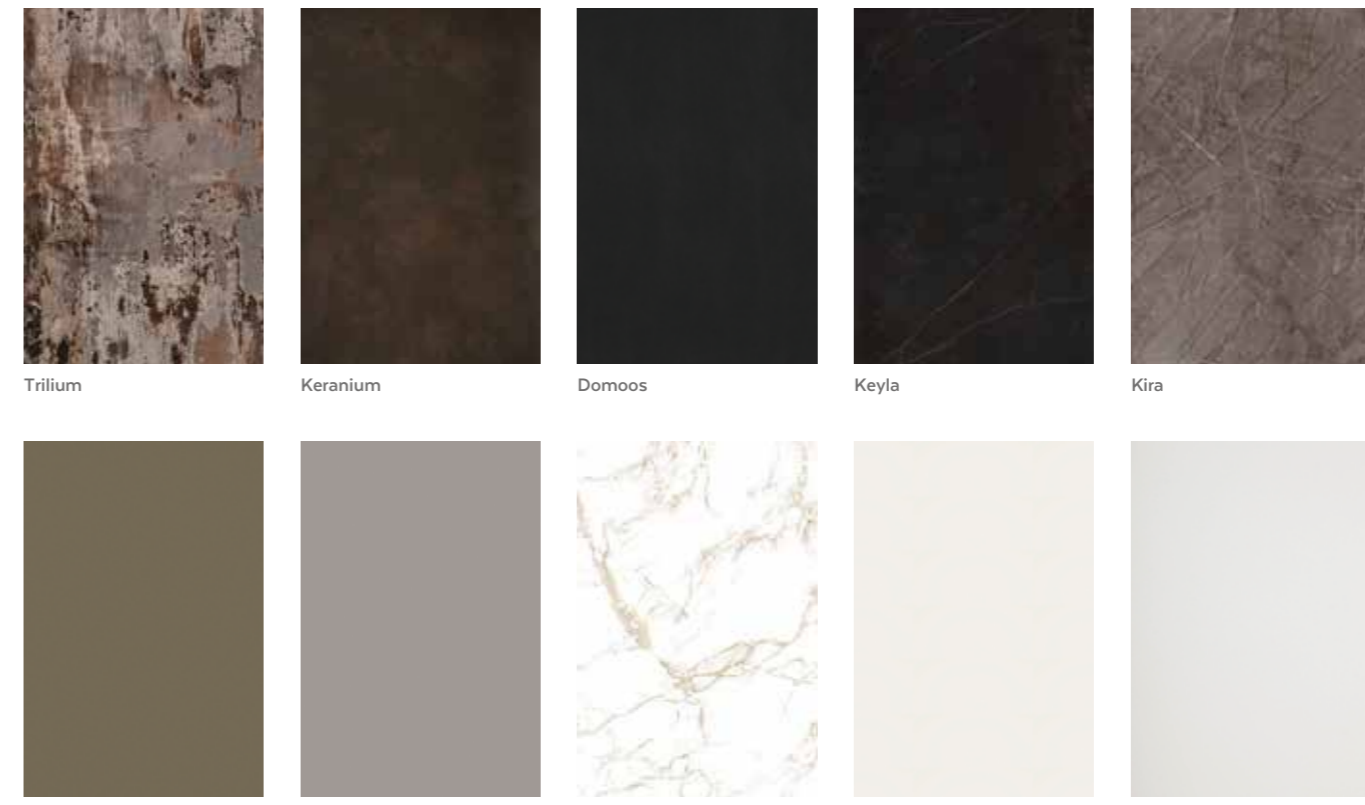

Trilium   Keranium   Domoos   Keyla   Kira
Galema   Ventus   Entzo   Zenith   Halo