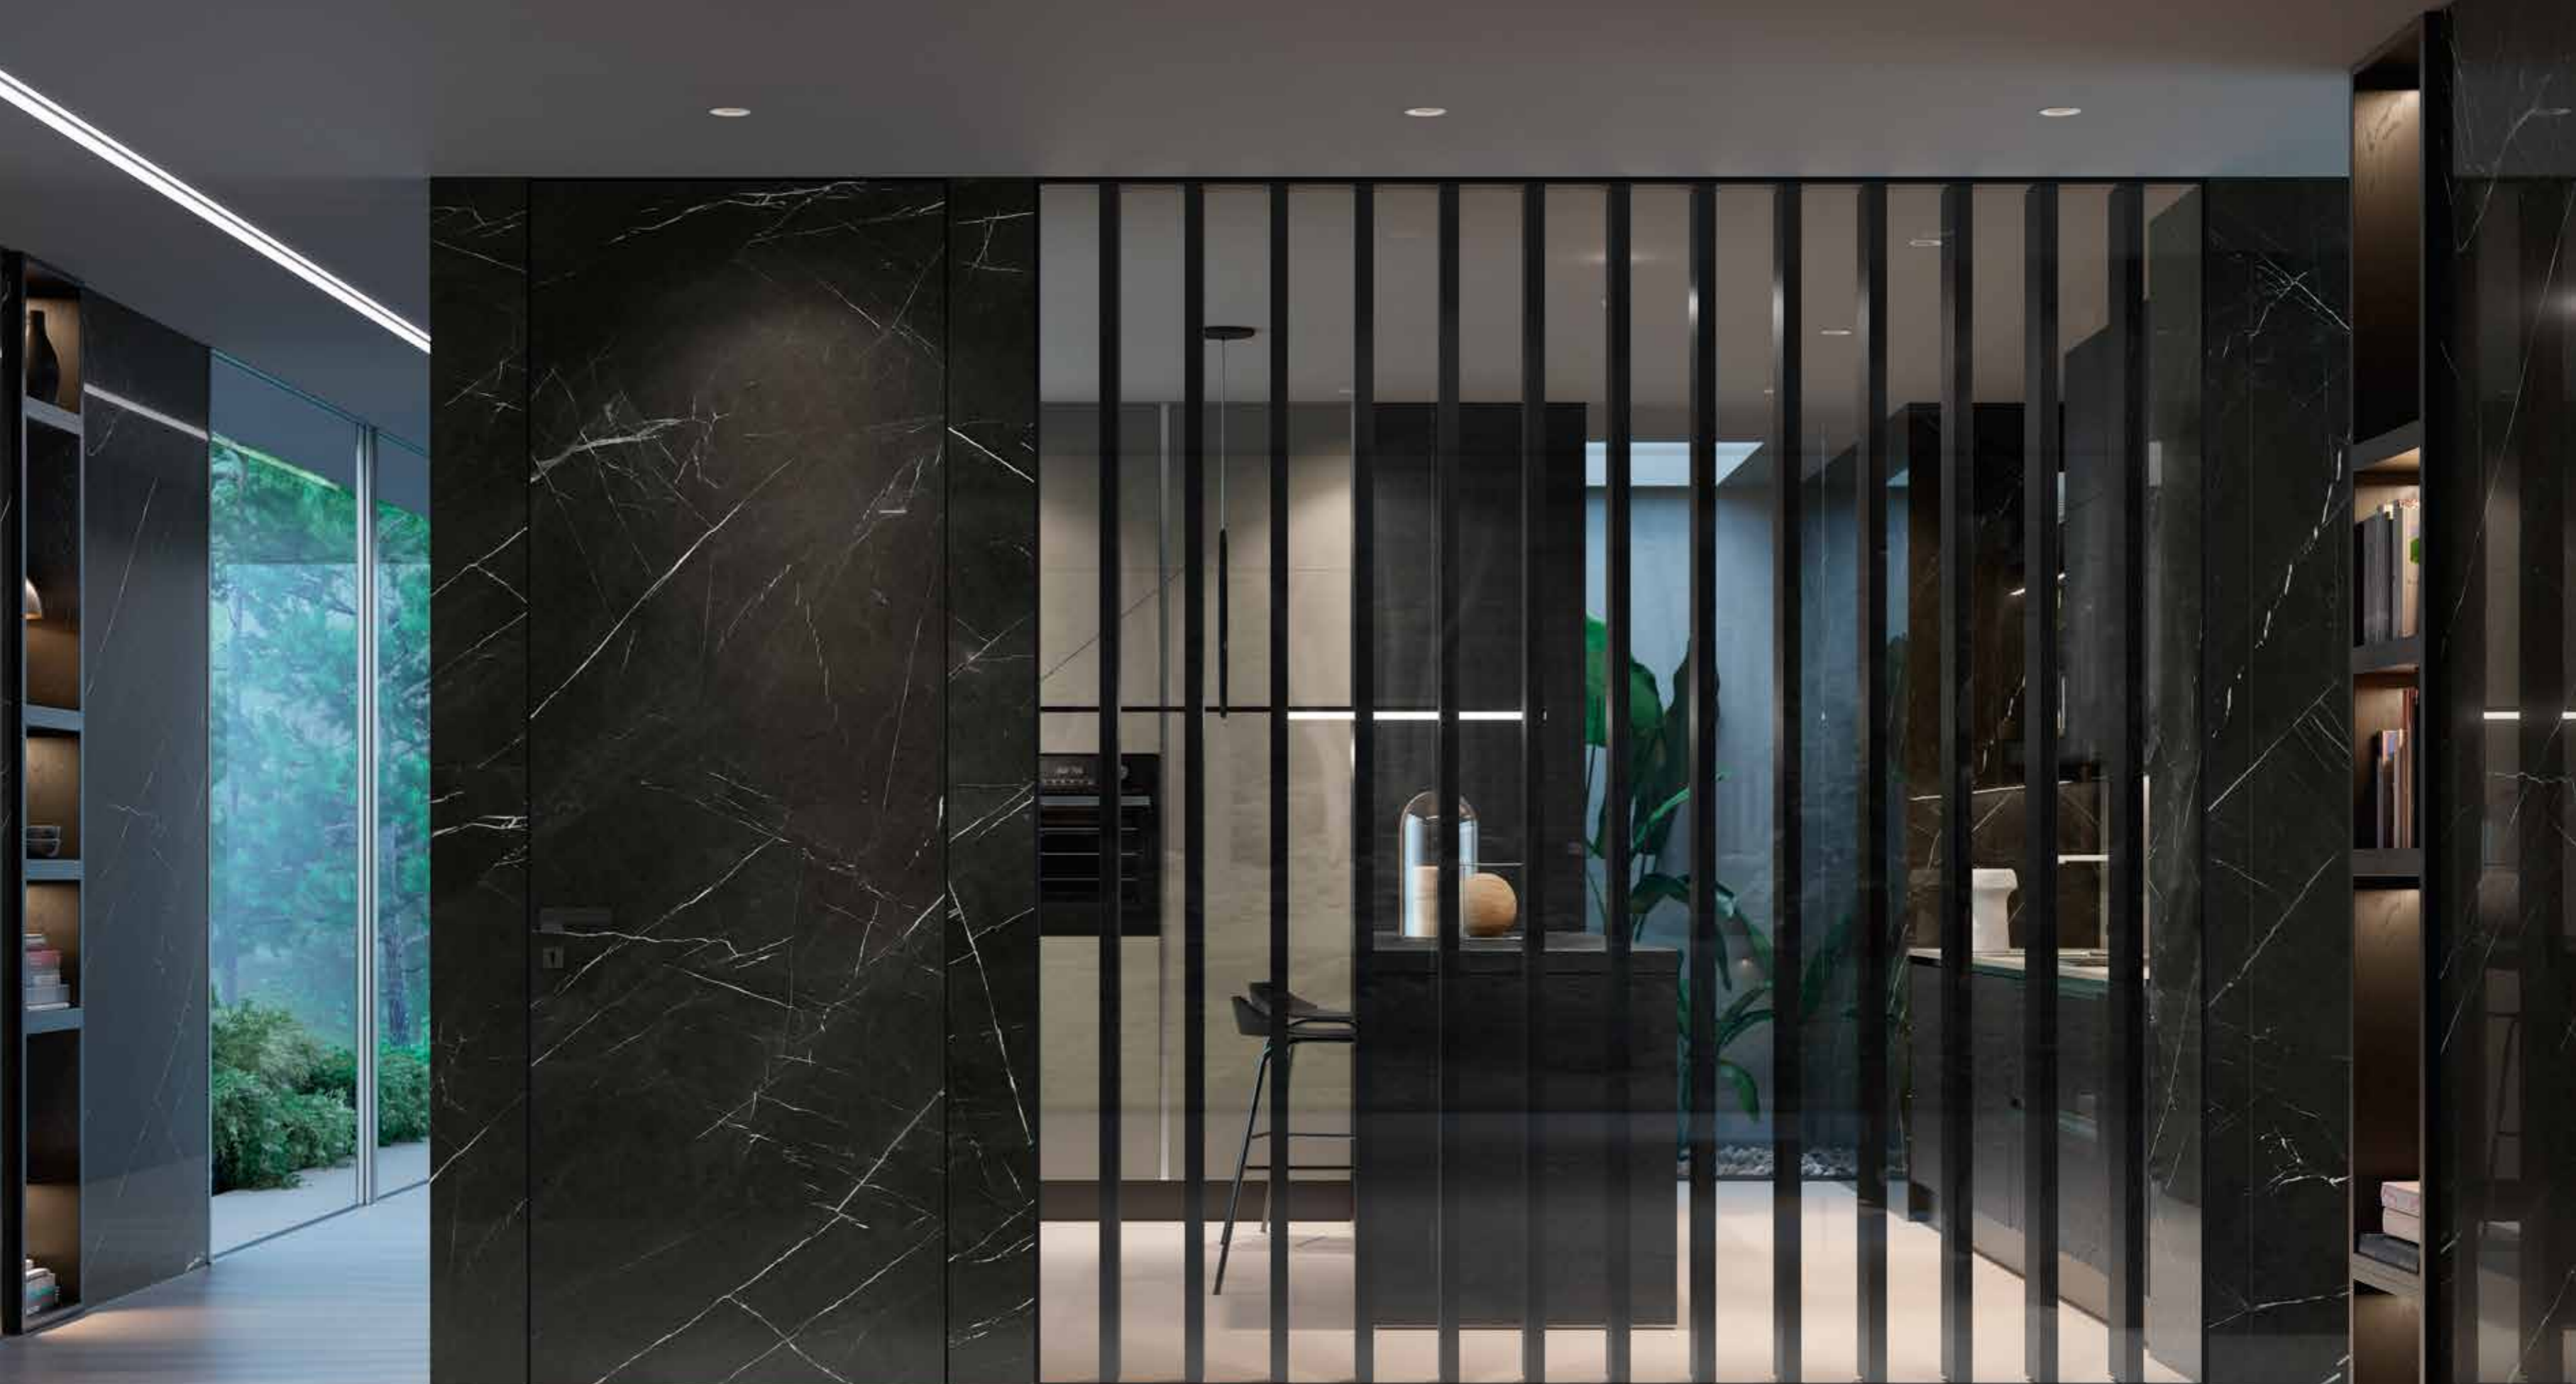

PARETE BIGLASS CON VETRI MARMO NERO MARQUINA E PARETE FISSA A VETRO. PARETE DIVISORIA ORIENTABILE IN ROVERE NERO PROFONDO. LIBRERIE componibili a due moduli in rovere nero profondo. Composizione "CUSTOM KITCHEN" ROVERE NERO, VETRO MARMO NERO MARQUINA E LACCATO RAL 7043 IN ABBINAMENTO.

BIGLASS WALL WITH MARQUINA BLACK MARBLE GLASS AND FIXED GLASS WALL. DARK BLACK OAK SWIVEL PARTITION WALL. DARK BLACK OAK TWO-PIECE MODULAR BOOKCASES. CUSTOM KITCHEN COMPOSITION COMBINING BLACK OAK, BLACK MARQUINA MARBLE GLASS AND LACQUERED RAL 7043.